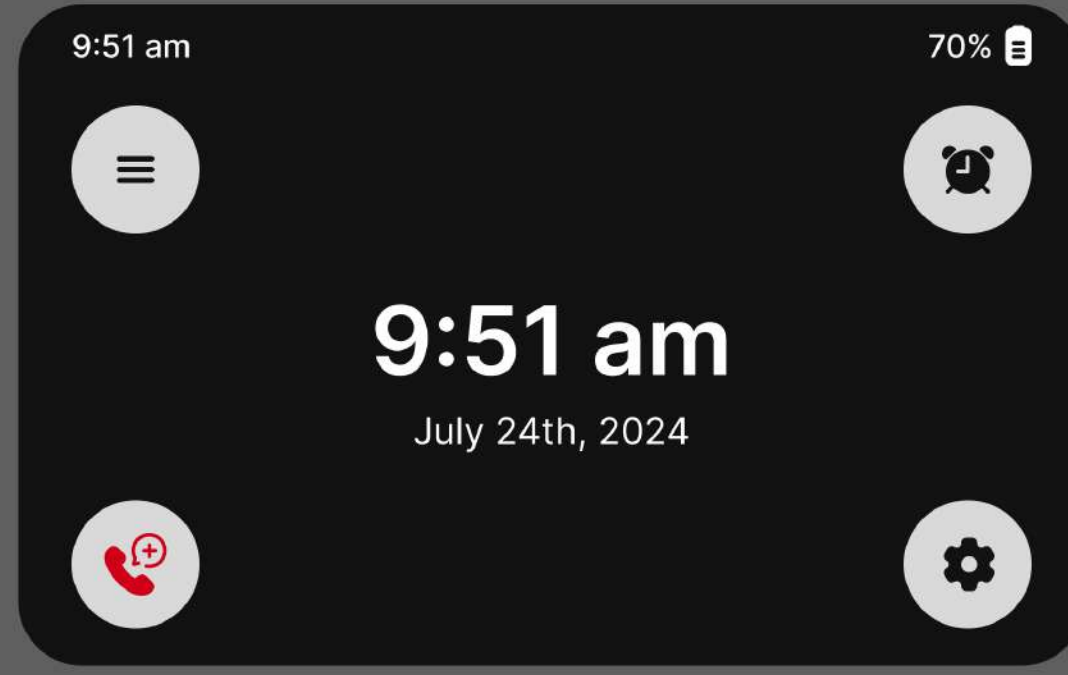

All screens

Light mode