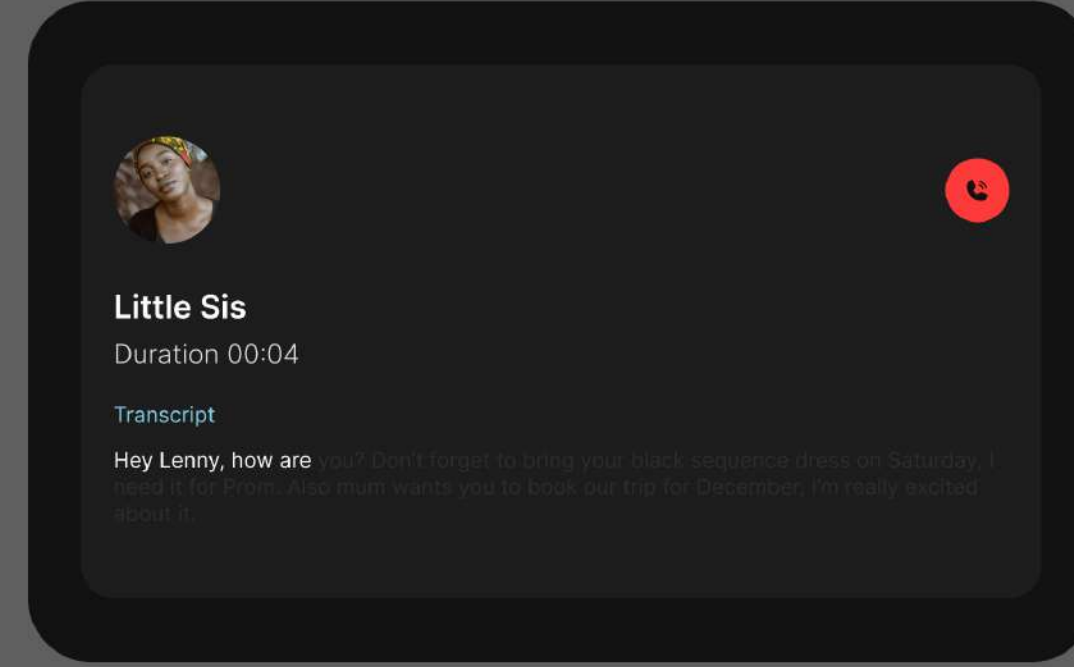

All screens

Light mode